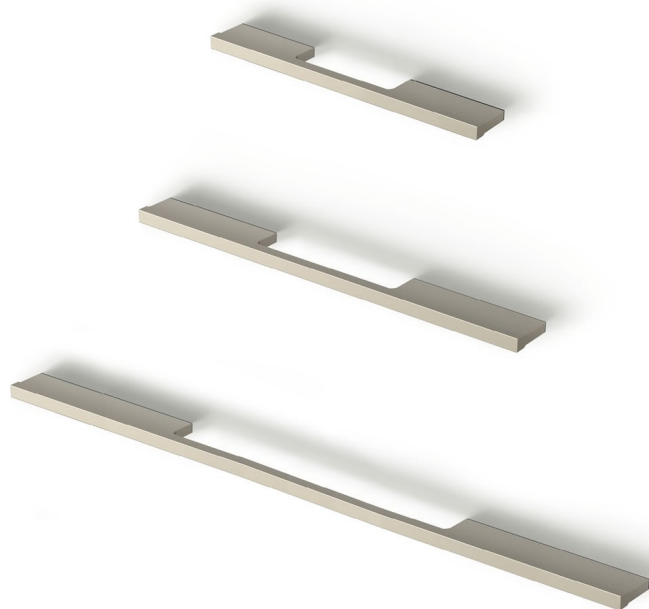

HANDLES ANDS KNOBS > AL DESIGN > 7171

7 1 7 1

7171	Ref.	A	B	C	D	
	7171.0210	160	210	30	9	25
	7171.0300	224	300	30	9	25
	7171.0500	448	500	30	9	25

## TECHNICAL DATA

7171	Ref.	A	B	C	D	
	7171.0210	160	210	30	9	25
	7171.0300	224	300	30	9	25
	7171.0500	448	500	30	9	25