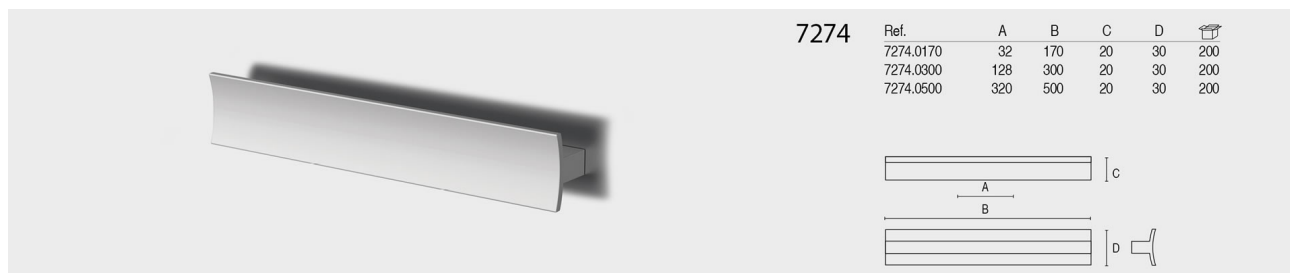

HANDLES ANDS KNOBS > AL DESIGN > 7274

7 2 7 4

7274	Ref.	A	B	C	D	
	7274.0170	32	170	20	30	200
	7274.0300	128	300	20	30	200
	7274.0500	320	500	20	30	200