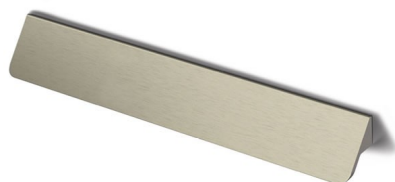

HANDLES ANDS KNOBS > AL DESIGN > 7287

7287

7287	Ref.	A	B	C	D	
	7287.0050	32	50	16	26	200
	7287.0150	64	150	16	26	200
	7287.0300	128	300	16	26	200
	7287.0600	320	600	16	26	100

TECHNICAL DATA

7287	Ref.	A	B	C	D	
	7287.0050	32	50	16	26	200
	7287.0150	64	150	16	26	200
	7287.0300	128	300	16	26	200
	7287.0600	320	600	16	26	100

RAW MATERIALS

FINISHES AVAILABLE

ALUMINIUM

030 ANODIZADO
MATE PLUS

032 ANODIZADO
BRILLO

046 ANODIZADO
INOX PLUS

034 ANODIZADO
NEGRO MATE

039 ANODIZADO
NEGRO BRILLO

045 ALAZÁN

026 CROMO
BRILLO AL

METALLIC PAINT

021 EFECTO
CROMO

425 VULCANO

916 NEGRO
GRAFITO

865 NEGRO
COBALTO

744 BLANCO