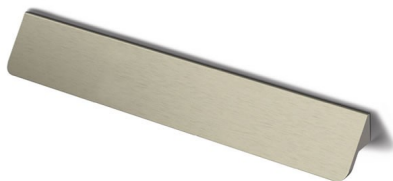

HANDLES ANDS KNOBS > AL DESIGN > 7287

7 2 8 7

7287

Ref.	A	B	C	D	
7287.0050	32	50	16	26	200
7287.0150	64	150	16	26	200
7287.0300	128	300	16	26	200
7287.0600	320	600	16	26	100

TECHNICAL DATA

7287

Ref.	A	B	C	D	
7287.0050	32	50	16	26	200
7287.0150	64	150	16	26	200
7287.0300	128	300	16	26	200
7287.0600	320	600	16	26	100

RAW MATERIALS

FINISHES AVAILABLE

ALUMINIUM

030 ANODIZADO
MATE PLUS

032 ANODIZADO
BRILLO

046 ANODIZADO
INOX PLUS

034 ANODIZADO
NEGRO MATE

039 ANODIZADO
NEGRO BRILLO

026 CROMO
BRILLO AL

METALLIC PAINT

021 EFECTO
CROMO

425 VULCANO

916 NEGRO
GRAFITO

865 NEGRO
COBALTO

744 BLANCO

961 COBRE
ENEO