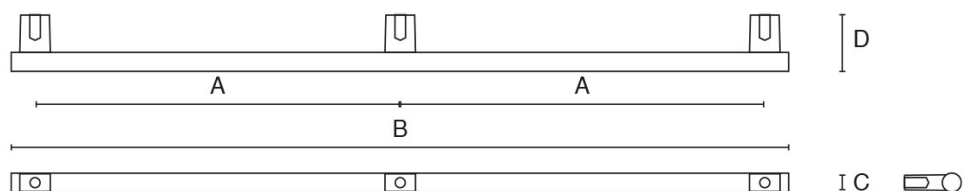

HANDLES ANDS KNOBS > AL DESIGN > 7451 VETEO

7451 VETEO

7451.0990	Ref.	A	B	C	D	CAJA
	7451.0990	480-480	990	12	35	50

TECHNICAL DATA

7451	Ref.	A	B	C	D	CAJA
	7451.0190	160	190	12	35	200
	7451.0254	224	254	12	35	200
	7451.0350	320	350	12	35	200
	7451.0512	480	512	12	35	100