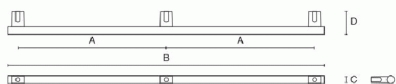

7451.0990	Ref.	A	B	C	D	CAJA
7451.0990		480-480	990	12	35	50