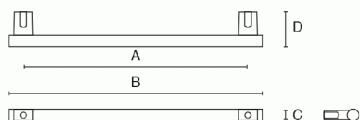

HANDLES ANDS KNOBS > AL DESIGN > 7451 VETEO

7451 VETEO

7451.0990	Ref.	A	B	C	D	CAJA
	7451.0990	480-480	990	12	35	50

TECHNICAL DATA

7451	Ref.	A	B	C	D	CAJA
	7451.0190	160	190	12	35	200
	7451.0254	224	254	12	35	200
	7451.0350	320	350	12	35	200
	7451.0512	480	512	12	35	100