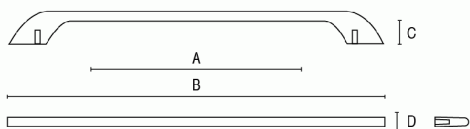

HANDLES ANDS KNOBS > DESIGN Z > 7371

7 3 7 1

TECHNICAL DATA

RAW MATERIALS

7371

Ref.	A	B	C	D
7371.0128	128	157,6	28	6,3
7371.0192	192	221,6	28	6,3
7371.0320	320	349,6	28	6,3

FINISHES AVAILABLE

CLASSIC FINISHES