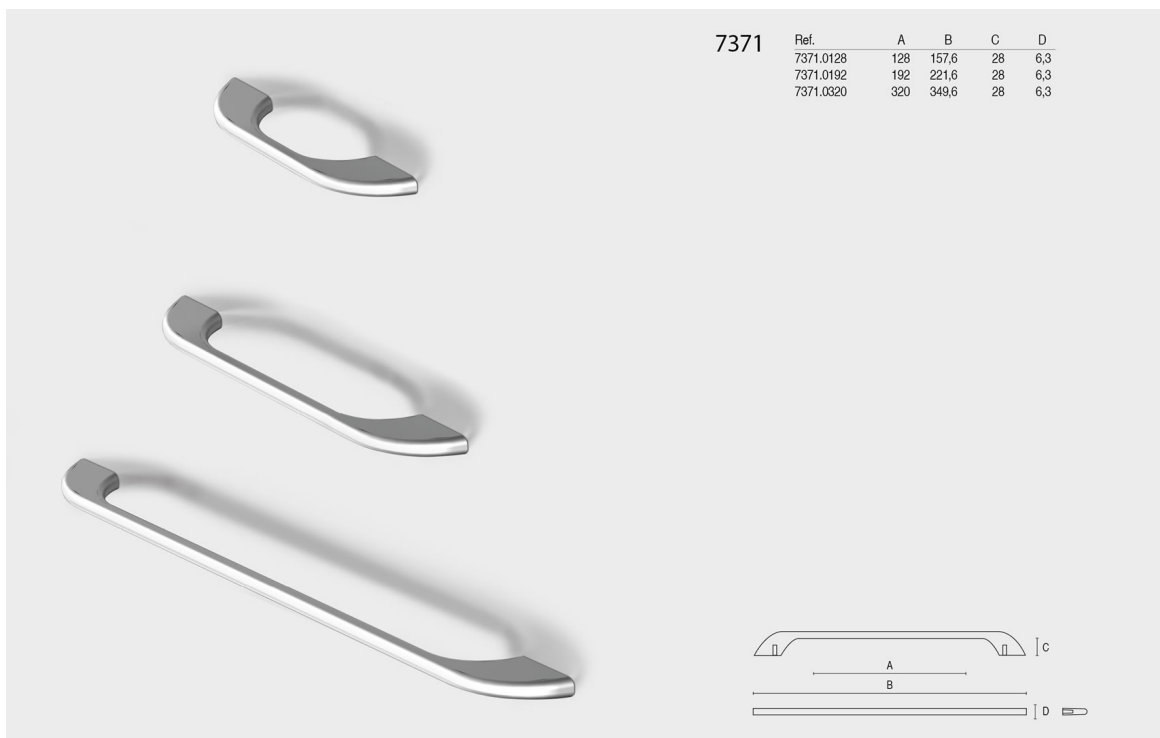

HANDLES ANDS KNOBS > DESIGN Z > 7371

7 3 7 1

TECHNICAL DATA

RAW MATERIALS

7371

Ref.	A	B	C	D
7371.0128	128	157,6	28	6,3
7371.0192	192	221,6	28	6,3
7371.0320	320	349,6	28	6,3

FINISHES AVAILABLE

CLASSIC FINISHES

425 VULCANO

916 NEGRO
GRAFITO

865 NEGRO
COBALTO

744 BLANCO

961 COBRE
ENEEO

960 ALAZÁN
PINTURA

952 NÍQUEL
VELVETO

959 ORO SOLER