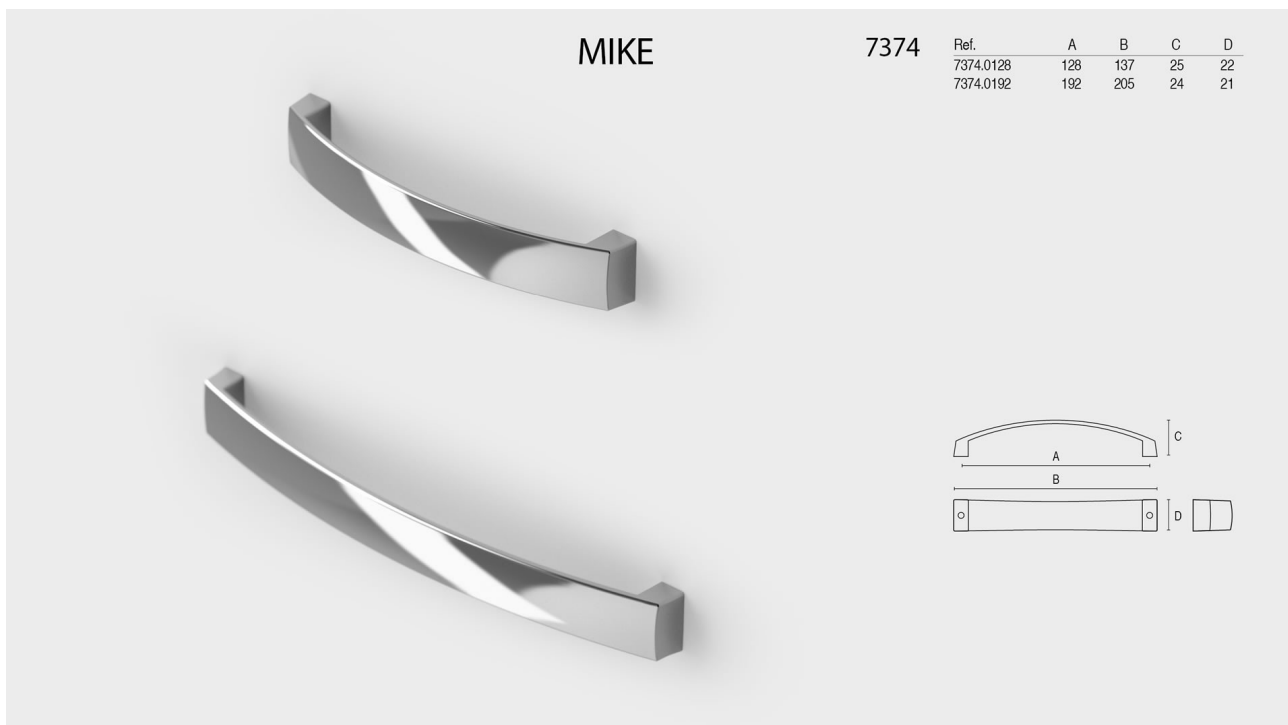

HANDLES ANDS KNOBS > DESIGN Z > 7374

7 3 7 4

MIKE

MIKE

7374

Ref.	A	B	C	D
7374.0128	128	137	25	22
7374.0192	192	205	24	21

TECHNICAL DATA

RAW MATERIALS

7374

Ref.	A	B	C	D
7374.0128	128	137	25	22
7374.0192	192	205	24	21

FINISHES AVAILABLE

CLASSIC FINISHES

002 CUERO PLB

016 PLATA VIEJA

CONTEMPORARY FINISHES

017 NIQUEL
SEDA