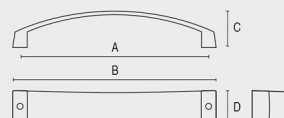

HANDLES ANDS KNOBS > DESIGN Z > 7374

7 3 7 4

MIKE

MIKE

7374

Ref.	A	B	C	D
7374.0128	128	137	25	22
7374.0192	192	205	24	21

TECHNICAL DATA

RAW MATERIALS

7374

Ref.	A	B	C	D
7374.0128	128	137	25	22
7374.0192	192	205	24	21

FINISHES AVAILABLE

CLASSIC FINISHES

002 CUERO PLB

016 PLATA VIEJA

CONTEMPORARY FINISHES

017 NIQUEL
SEDA