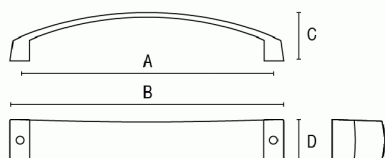

HANDLES ANDS KNOBS > DESIGN Z > 7374

7 3 7 4

MIKE

MIKE

7374

Ref.	A	B	C	D
7374.0128	128	137	25	22
7374.0192	192	205	24	21

TECHNICAL DATA

RAW MATERIALS

7374

Ref.	A	B	C	D
7374.0128	128	137	25	22
7374.0192	192	205	24	21

FINISHES AVAILABLE

CLASSIC FINISHES

002 CUERO PLB

016 PLATA VIEJA

CONTEMPORARY FINISHES

017 NIQUEL
SEDA