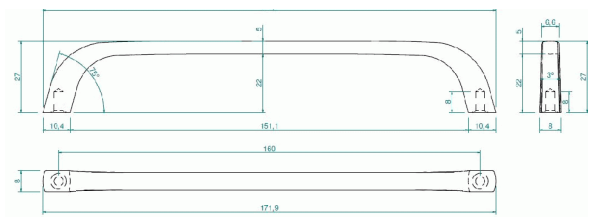

RAW MATERIALS