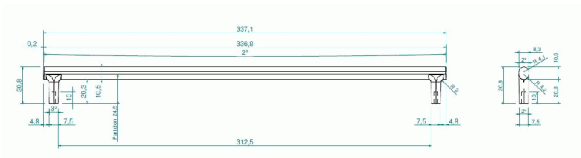

HANDLES ANDS KNOBS > DESIGN Z > 7468 OVAL

7 4 6 8 O V A L

TECHNICAL DATA

FINISHES AVAILABLE

CONTEMPORARY FINISHES

017 NIQUEL
SEDA

023 CROMO
MATE

026 CROMO
BRILLO Z