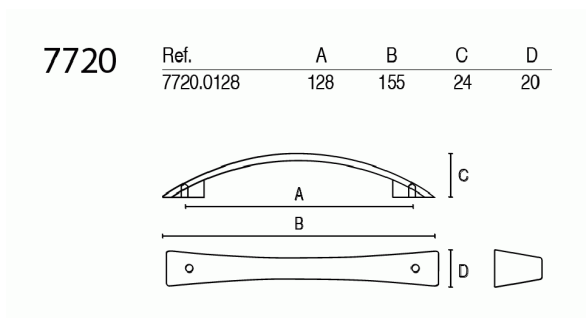

HANDLES ANDS KNOBS > DESIGN Z > 7720

7720

TECHNICAL DATA

RAW MATERIALS

FINISHES AVAILABLE

CLASSIC FINISHES

001 CUERO

002 CUERO PLB