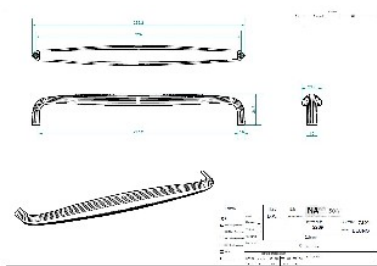

875 CACAO

799 CIELO

871 OBRE

OTHER IMAGES

tarifa: 2010 / Price list: 2010

REF. NAVARRO	DESCRIPCIÓN	CÓDIGO	FINIS	UNIDAD
448 2 5 100	ASILLEROS 1000x30	C00	BRONCEADO	2,00
448 2 5 100	ASILLEROS 1000x30	C00	BRONCEADO	2,00
448 2 5 100	ASILLEROS 1000x30	C00	BRONCEADO	2,00
448 2 5 100	ASILLEROS 1000x30	C00	BRONCEADO	2,00