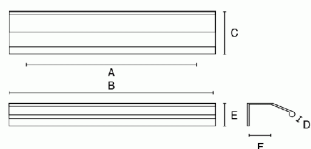

HANDLES ANDS KNOBS > EDGE ALUMINIUM > 7020

7 0 2 0

TECHNICAL DATA

RAW MATERIALS

7020

Ref.	A	B	C	D	E	F	
7020.0050	32	50	48	6	28	20	200
7020.0200	128	200	48	6	28	20	200
7020.0400	320	400	48	6	28	20	200
7020.0900	192-320-192	900	48	6	28	20	50