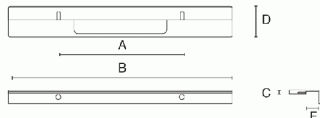

HANDLES ANDS KNOBS > EDGE ALUMINIUM > 7443 KIRPIK 19MM

7443 KIRPIK 19MM

TECHNICAL DATA

7443	Ref.	A	B	C	D	F	CAJA
	7443.0080	32	80	4,5	40	20	200
	7443.0200	128	200	4,5	40	20	200
	7443.0280	192	280	4,5	40	20	200
	7443.0470	160-160	470	4,5	40	20	200
	7433.0600	320	600	4,5	40	20	100
	7443.0800	128-320-128	800	4,5	40	20	100