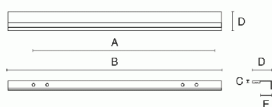

HANDLES ANDS KNOBS > EDGE ALUMINIUM > 7458 DENTO

7458 DENTO

TECHNICAL DATA

7458	Ref.	A	B	C	D	E	CAJA
	7458.0470	64-320-64	470	4,5	40	23	100
	7458.0670	64-64-320-64-64	670	4,5	40	23	100
	7458.0870	64-128-320-128-64	870	4,5	40	23	50
	7458.1000	64-128-320-128-64	1000	4,5	40	23	50