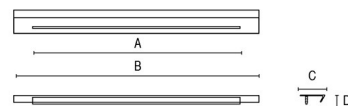

HANDLES ANDS KNOBS > HARPOON ALUMINIUM > 7426

7426

7426

Ref.	A	B	C	D	
7426.0247	187	247	39	11	20
7426.0297	237	297	39	11	20
7426.0347	287	347	39	11	20
7426.0397	337	397	39	11	20
7426.0447	387	447	39	11	20
7426.0497	437	497	39	11	20
7426.0597	537	597	39	11	15
7426.0697	637	697	39	11	15
7426.0797	737	797	39	11	5
7426.0897	837	897	39	11	5
7426.0997	937	997	39	11	5
7426.1197	1137	1197	39	11	5

TECHNICAL DATA

7426	Ref.	A	B	C	D	
	7426.0247	187	247	39	11	20
	7426.0297	237	297	39	11	20
	7426.0347	287	347	39	11	20
	7426.0397	337	397	39	11	20
	7426.0447	387	447	39	11	20
	7426.0497	437	497	39	11	20
	7426.0597	537	597	39	11	15
	7426.0697	637	697	39	11	15
	7426.0797	737	797	39	11	5
	7426.0897	837	897	39	11	5
	7426.0997	937	997	39	11	5
	7426.1197	1137	1197	39	11	5