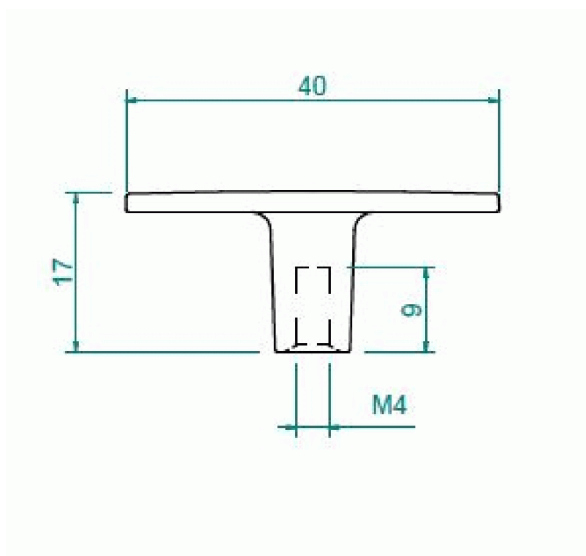

HANDLES ANDS KNOBS > KNOBS > 1048 BOTONE

1 0 4 8 B O T O N E

TECHNICAL DATA

RAW MATERIALS

FINISHES AVAILABLE

CONTEMPORARY FINISHES

017 NIQUEL
SEDA

023 CROMO
MATE