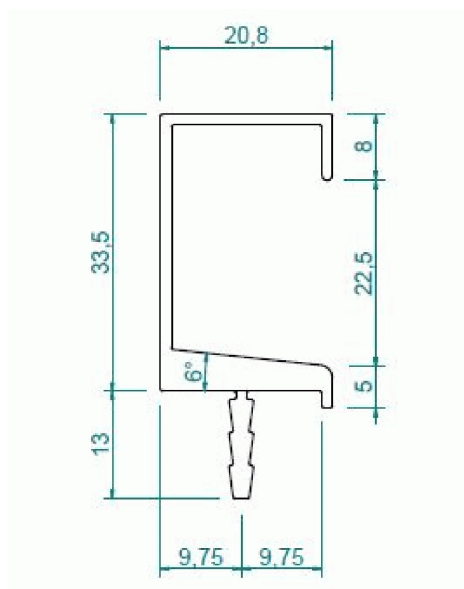

HANDLES ANDS KNOBS > RECESSED HANDLES > 7472 COPLO

7 4 7 2 C O P L O

TECHNICAL DATA

RAW MATERIALS

FINISHES AVAILABLE

METALLIC PAINT

021 EFECTO
CROMO

425 VULCANO