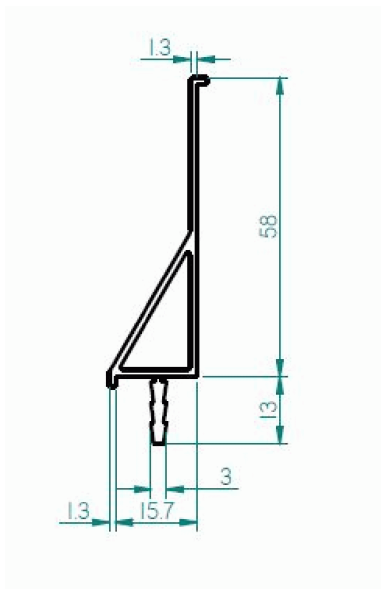

HANDLES ANDS KNOBS > RECESSED HANDLES > 7474 LLECO

7 4 7 4 L L E C O

TECHNICAL DATA

RAW MATERIALS

FINISHES AVAILABLE

METALLIC PAINT

021 EFECTO
CROMO

425 VULCANO