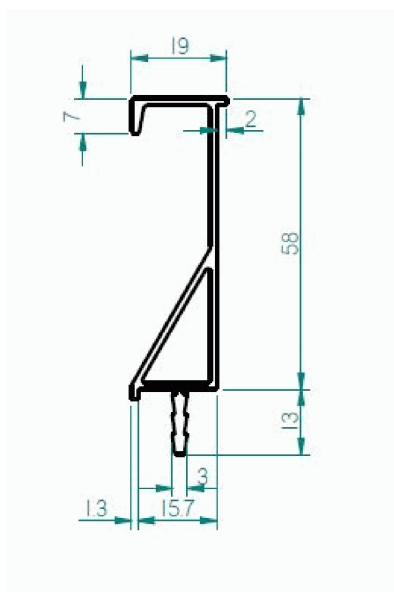

HANDLES ANDS KNOBS > RECESSED HANDLES > 7477 LLECO

7 4 7 7 L L E C O

TECHNICAL DATA

RAW MATERIALS

FINISHES AVAILABLE

METALLIC PAINT

021 EFECTO
CROMO

425 VULCANO