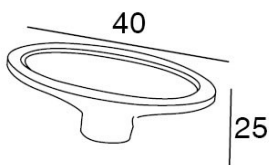

HANDLES ANDS KNOBS > RETRO > 1397.0040

1397.0040

1397.0040