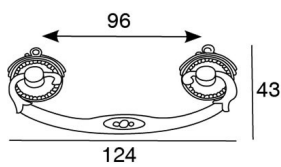

HANDLES ANDS KNOBS > RETRO > 2771

2771

2771.0096

2771.0064

TECHNICAL DATA

2771.0096

2771.0064

RAW MATERIALS