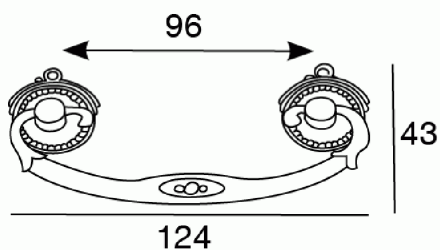

HANDLES ANDS KNOBS > RETRO > 2771

2771

2771.0096

2771.0064

TECHNICAL DATA

2771.0096

2771.0064

RAW MATERIALS