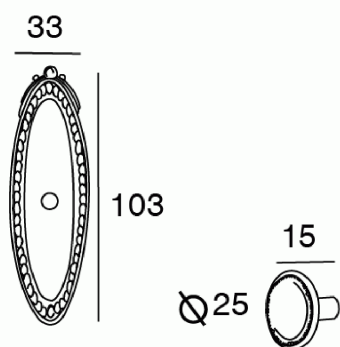

HANDLES ANDS KNOBS > RETRO > 3771

3 7 7 1

3771.0103.A
1768.0025

TECHNICAL DATA

3771.0103.A
1768.0025

RAW MATERIALS

FINISHES AVAILABLE

CLASSIC FINISHES