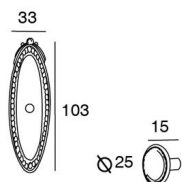

HANDLES ANDS KNOBS > RETRO > 3771

3 7 7 1

3771.0103.A
1768.0025

TECHNICAL DATA

3771.0103.A
1768.0025

RAW MATERIALS

FINISHES AVAILABLE

CLASSIC FINISHES