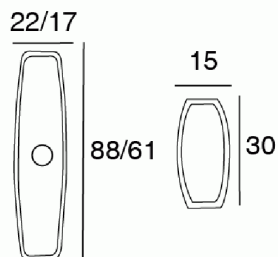

### TECHNICAL DATA

6685.0098    1684.0030

6685.0061    1684.0030