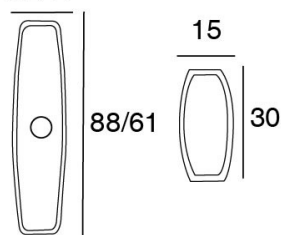

HANDLES ANDS KNOBS > RETRO > 6685

6 6 8 5

6685.0098

1684.0030

6685.0061

1684.0030

22/17

TECHNICAL DATA