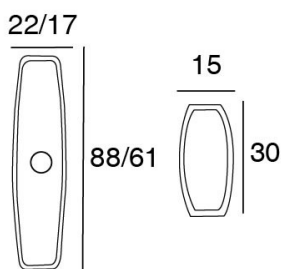

### TECHNICAL DATA

6685.0098    1684.0030

6685.0061    1684.0030