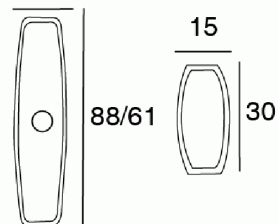

TECHNICAL DATA

6685.0098

1684.0030

6685.0061

1684.0030

22/17