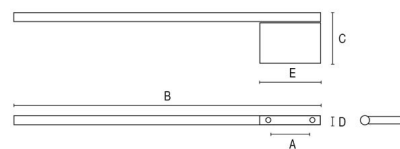

KNOBS AND HANDLES > ACCESORIES > 7345

7345

7345

Ref.	A	B	C	D	E	
7345.0350	50	350	59,3	12	70	25
7345.0450	50	450	59,3	12	70	25

TECHNICAL DATA

7345	Ref.	A	B	C	D	E	
	7345.0350	50	350	59,3	12	70	25
	7345.0450	50	450	59,3	12	70	25