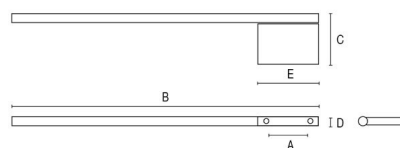

KNOBS AND HANDLES > ACCESORIES > 7345

7345

7345	Ref.	A	B	C	D	E	
	7345.0350	50	350	59,3	12	70	25
	7345.0450	50	450	59,3	12	70	25

TECHNICAL DATA

7345	Ref.	A	B	C	D	E	
	7345.0350	50	350	59,3	12	70	25
	7345.0450	50	450	59,3	12	70	25