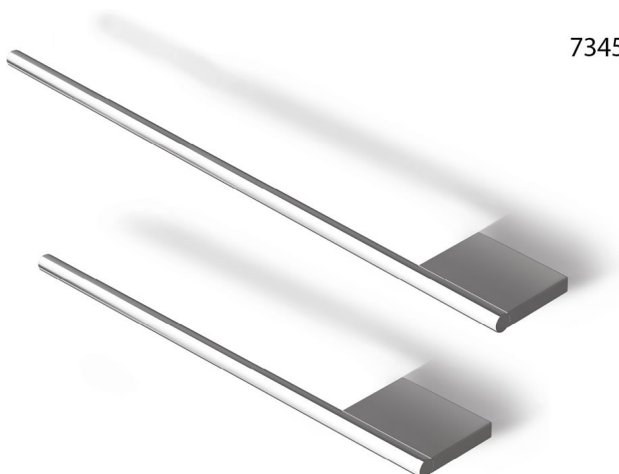

KNOBS AND HANDLES > ACCESORIES > 7345

7345

7345	Ref.	A	B	C	D	E	
	7345.0350	50	350	59,3	12	70	25
	7345.0450	50	450	59,3	12	70	25

TECHNICAL DATA

7345	Ref.	A	B	C	D	E	
	7345.0350	50	350	59,3	12	70	25
	7345.0450	50	450	59,3	12	70	25