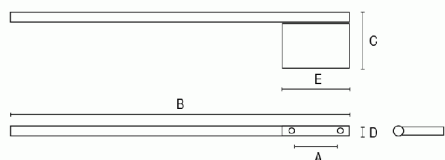

KNOBS AND HANDLES > ACCESORIES > 7345

7345

7345

Ref.	A	B	C	D	E	
7345.0350	50	350	59,3	12	70	25
7345.0450	50	450	59,3	12	70	25

TECHNICAL DATA

7345	Ref.	A	B	C	D	E	
	7345.0350	50	350	59,3	12	70	25
	7345.0450	50	450	59,3	12	70	25