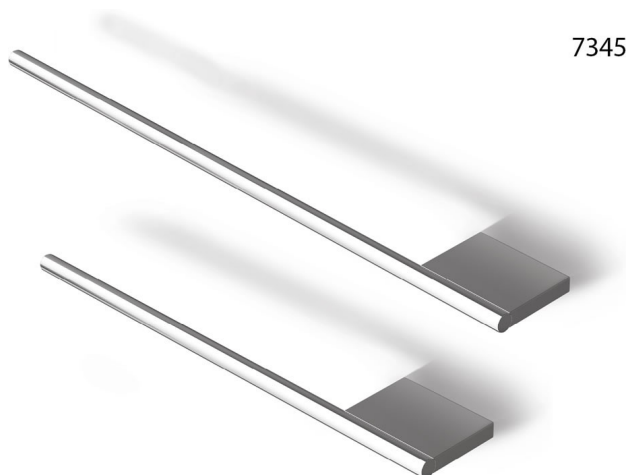

KNOBS AND HANDLES > ACCESORIES > 7345

7345

7345

Ref.	A	B	C	D	E	
7345.0350	50	350	59,3	12	70	25
7345.0450	50	450	59,3	12	70	25

TECHNICAL DATA

7345	Ref.	A	B	C	D	E	
	7345.0350	50	350	59,3	12	70	25
	7345.0450	50	450	59,3	12	70	25