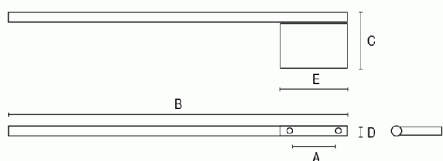

KNOBS AND HANDLES > ACCESORIES > 7345

7345

7345	Ref.	A	B	C	D	E	
	7345.0350	50	350	59,3	12	70	25
	7345.0450	50	450	59,3	12	70	25

TECHNICAL DATA

7345	Ref.	A	B	C	D	E	
	7345.0350	50	350	59,3	12	70	25
	7345.0450	50	450	59,3	12	70	25