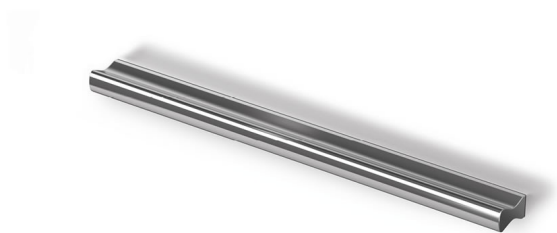

KNOBS AND HANDLES > AL DESIGN > 7192

7 1 9 2

7192	Ref.	A	B	C	D	
	7192.0200	128	200	17	9	200
	7192.0400	192	400	17	9	200
	7192.0800	256-192-256	800	17	9	100