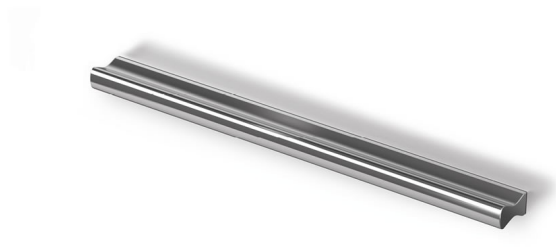

KNOBS AND HANDLES > AL DESIGN > 7192

7192

7192	Ref.	A	B	C	D	
	7192.0200	128	200	17	9	200
	7192.0400	192	400	17	9	200
	7192.0800	256-192-256	800	17	9	100

TECHNICAL DATA

7192	Ref.	A	B	C	D	
	7192.0200	128	200	17	9	200
	7192.0400	192	400	17	9	200
	7192.0800	256-192-256	800	17	9	100

RAW MATERIALS

FINISHES AVAILABLE

ALUMINIUM

030 ANODIZADO
MATE PLUS

032 ANODIZADO
BRILLO

033 ANODIZADO
INOX

034 ANODIZADO
NEGRO MATE

039 ANODIZADO
NEGRO BRILLO