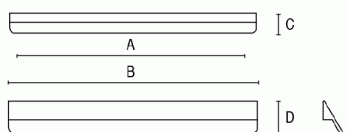

KNOBS AND HANDLES > AL DESIGN > 7290

7290

7290

Ref.	A	B	C	D	
7290.0050	32	50	20	38	200
7290.0200	128	200	20	38	200
7290.0400	320	400	20	38	200

TECHNICAL DATA

7290

Ref.	A	B	C	D	
7290.0050	32	50	20	38	200
7290.0200	128	200	20	38	200
7290.0400	320	400	20	38	200