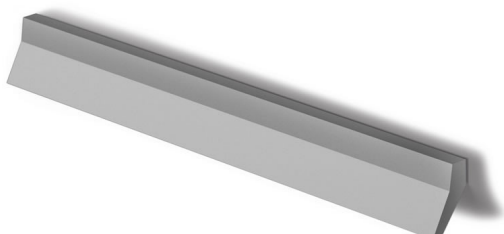

KNOBS AND HANDLES > AL DESIGN > 7392

7 3 9 2

PALA

PALA

7392	Ref.	A	B	C	D	
	7392.0200	128	200	16,5	6,5	200
	7392.0400	320	400	16,5	6,5	200
	7392.0600	320	600	16,5	6,5	100
	7392.0800	320-320	800	16,5	6,5	50