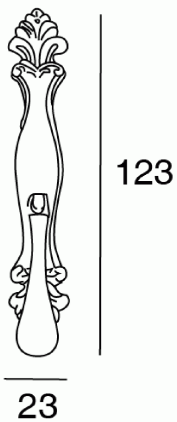

KNOBS AND HANDLES > CLASSIC > 3761

3761

3761.0123.A

TECHNICAL DATA

3761.0123.A

RAW MATERIALS

FINISHES AVAILABLE

CLASSIC FINISHES

001 CUERO

002 CUERO PLB

016 PLATA VIEJA

018 COBRE
ENVEJECIDO

METALLIC PAINT

961 COBRE
Eneo

960 ALAZÁN
PINTURA

964 NÍQUEL
SUNA