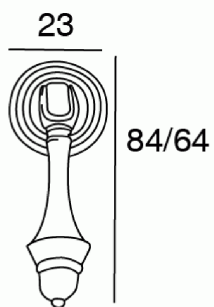

KNOBS AND HANDLES > CLASSIC > 3812

3 8 1 2

3812.0084

3812.0064

TECHNICAL DATA

3812.0084

3812.0064

RAW MATERIALS