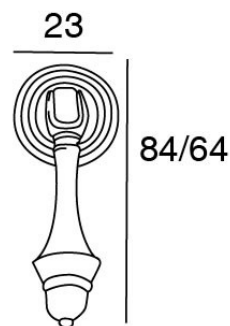

KNOBS AND HANDLES > CLASSIC > 3812

3 8 1 2

3812.0084

3812.0064

TECHNICAL DATA

3812.0084

3812.0064

RAW MATERIALS