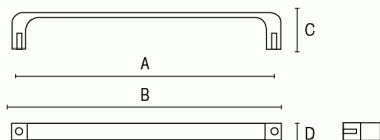

KNOBS AND HANDLES > DESIGN Z > 7021

7021

7021	Ref.	A	B	C	D
	7021.0032	32	50	30	13
	7021.0160	160	172	30	13
	7021.0192	192	204	30	13

TECHNICAL DATA

RAW MATERIALS

7021	Ref.	A	B	C	D
	7021.0032	32	50	30	13
	7021.0160	160	172	30	13
	7021.0192	192	204	30	13