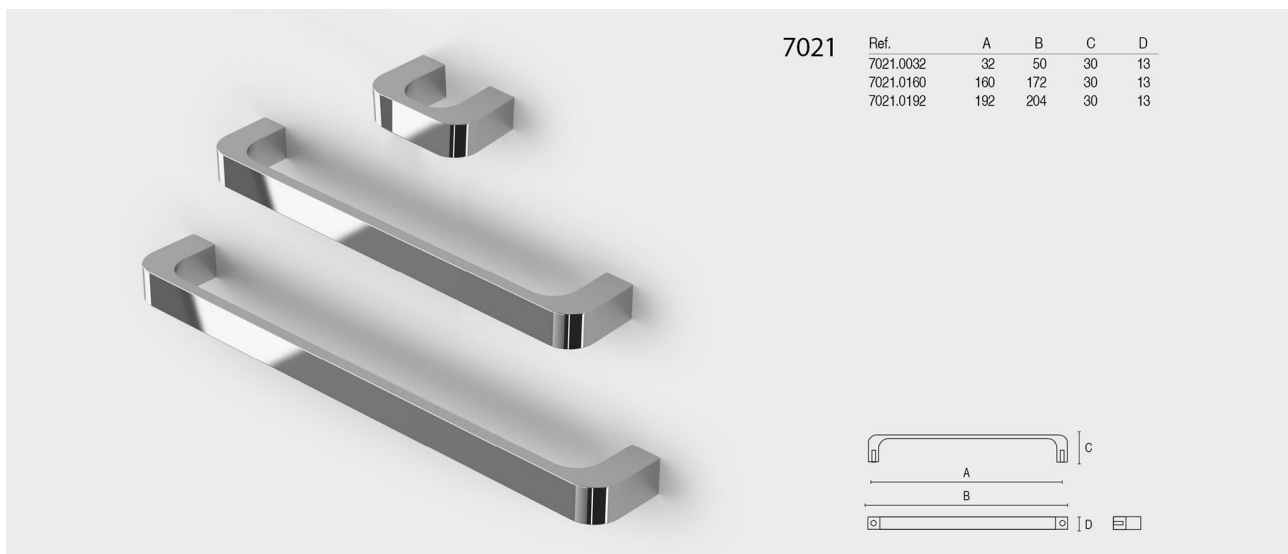

KNOBS AND HANDLES > DESIGN Z > 7021

7021

7021	Ref.	A	B	C	D
	7021.0032	32	50	30	13
	7021.0160	160	172	30	13
	7021.0192	192	204	30	13

TECHNICAL DATA

RAW MATERIALS

7021	Ref.	A	B	C	D
	7021.0032	32	50	30	13
	7021.0160	160	172	30	13
	7021.0192	192	204	30	13