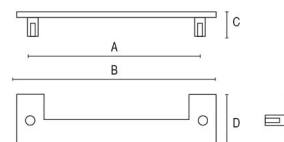

KNOBS AND HANDLES > DESIGN Z > 7232

7 2 3 2

MEUSE

MEUSE

7232

Ref.	A	B	C	D
7232.0064	64	80	19	39
7232.0128	128	148	19	39