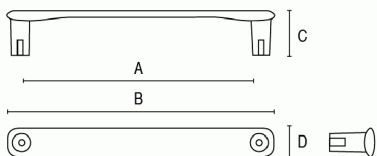

KNOBS AND HANDLES > DESIGN Z > 7298

7298

RHONE

TECHNICAL DATA

7298	Ref.	A	B	C	D
	7298.0128	128	142	23	14
	7298.0192	192	207	23	14,5

RAW MATERIALS

FINISHES AVAILABLE

CLASSIC FINISHES