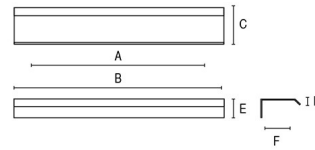

KNOBS AND HANDLES > EDGE ALUMINIUM > 7031

7031

7031 Ref.	A	B	C	D	E	F	
7031.0104	64	104	37	7	17	30	200
7031.0200	128	200	37	7	17	30	200
7031.0300	192	300	37	7	17	30	200
7031.0600	320	600	37	7	17	30	100
7031.3000	-	3000	37	7	17	30	25

TECHNICAL DATA

7031 Ref.	A	B	C	D	E	F	
7031.0104	64	104	37	7	17	30	200
7031.0200	128	200	37	7	17	30	200
7031.0300	192	300	37	7	17	30	200
7031.0600	320	600	37	7	17	30	100
7031.3000	-	3000	37	7	17	30	25

RAW MATERIALS