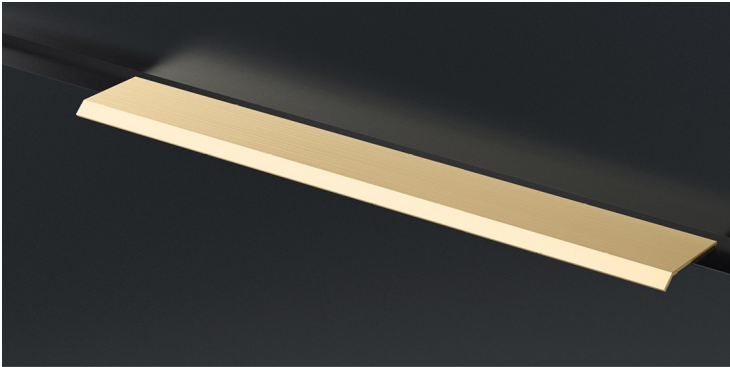

KNOBS AND HANDLES > EDGE ALUMINIUM > 7031

7031

7031 Ref.	A	B	C	D	E	F	
7031.0104	64	104	37	7	17	30	200
7031.0200	128	200	37	7	17	30	200
7031.0300	192	300	37	7	17	30	200
7031.0600	320	600	37	7	17	30	100
7031.3000	-	3000	37	7	17	30	25