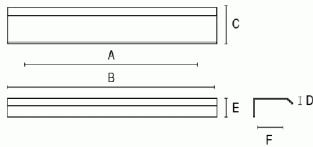

KNOBS AND HANDLES > EDGE ALUMINIUM > 7031

7031

7031 Ref.	A	B	C	D	E	F	
7031.0104	64	104	37	7	17	30	200
7031.0200	128	200	37	7	17	30	200
7031.0300	192	300	37	7	17	30	200
7031.0600	320	600	37	7	17	30	100
7031.3000	-	3000	37	7	17	30	25

TECHNICAL DATA

7031 Ref.	A	B	C	D	E	F	
7031.0104	64	104	37	7	17	30	200
7031.0200	128	200	37	7	17	30	200
7031.0300	192	300	37	7	17	30	200
7031.0600	320	600	37	7	17	30	100
7031.3000	-	3000	37	7	17	30	25

RAW MATERIALS