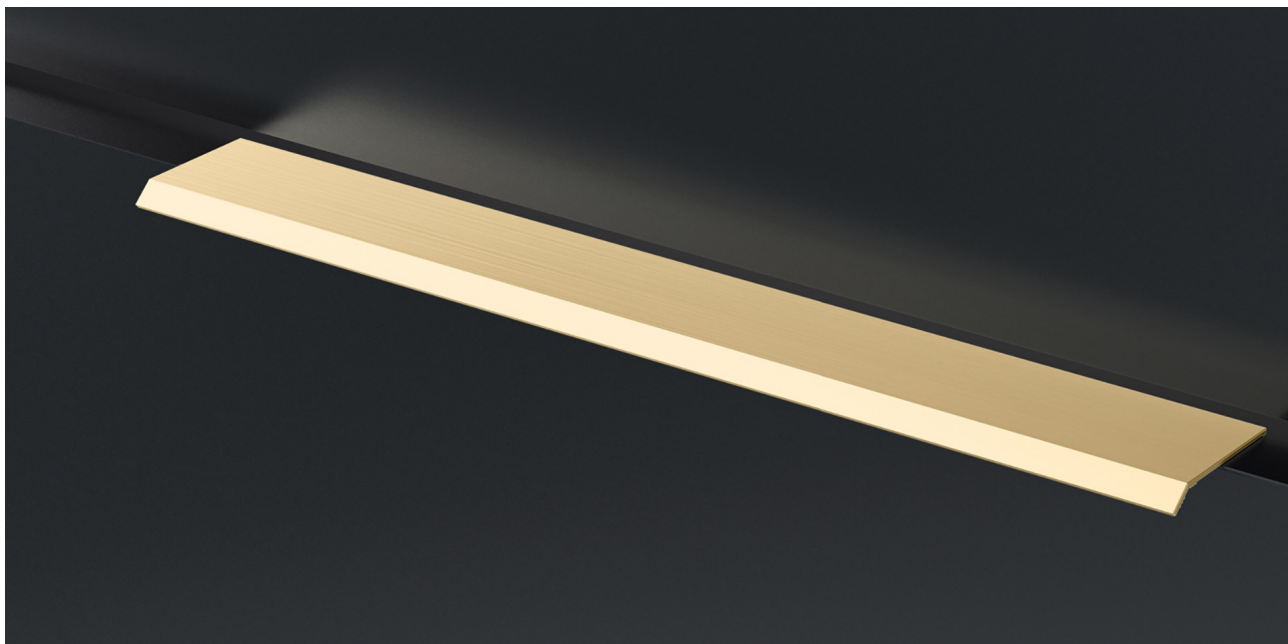

KNOBS AND HANDLES > EDGE ALUMINIUM > 7031

7031

TECHNICAL DATA

RAW MATERIALS

7031	Ref.	A	B	C	D	E	F	
	7031.0104	64	104	37	7	17	30	200
	7031.0200	128	200	37	7	17	30	200
	7031.0300	192	300	37	7	17	30	200
	7031.0600	320	600	37	7	17	30	100
	7031.3000	-	3000	37	7	17	30	25

FINISHES AVAILABLE

ALUMINIUM

030 ANODIZADO
MATE PLUS

032 ANODIZADO
BRILLO

046 ANODIZADO
INOX PLUS

034 ANODIZADO
NEGRO MATE

039 ANODIZADO
NEGRO BRILLO

026 CROMO
BRILLO AL

METALLIC PAINT

021 EFECTO
CROMO

425 VULCANO

916 NEGRO
GRAFITO

865 NEGRO
COBALTO

744 BLANCO

961 COBRE
Eneo

960 ALAZÁN
PINTURA