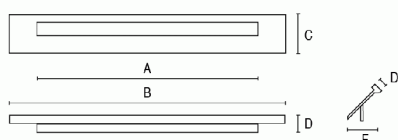

KNOBS AND HANDLES > HARPOON ALUMINIUM > 7366

7366

7366 Ref.	A	B	C	D	F	
7366.0462	412	462	16,5	7	16	200
7366.0562	512	562	16,5	7	16	100
7366.0762	712	762	16,5	7	16	100

TECHNICAL DATA

7366 Ref.	A	B	C	D	F	
7366.0462	412	462	16,5	7	16	200
7366.0562	512	562	16,5	7	16	100
7366.0762	712	762	16,5	7	16	100