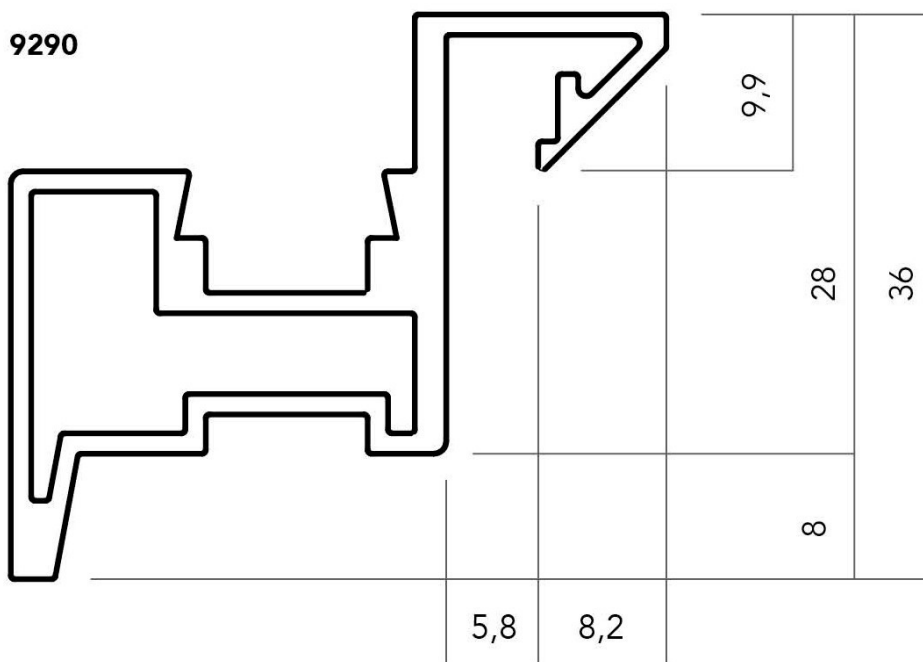

PROFILE FRAMED CABINET DOORS AND MIRRORS > NARCISSUS > 9290 NARCISSUS

9290 NARCISSUS

TECHNICAL DATA

RAW MATERIALS

FINISHES AVAILABLE

ALUMINIUM

030 ANODIZADO
MATE PLUS

032 ANODIZADO
BRILLO