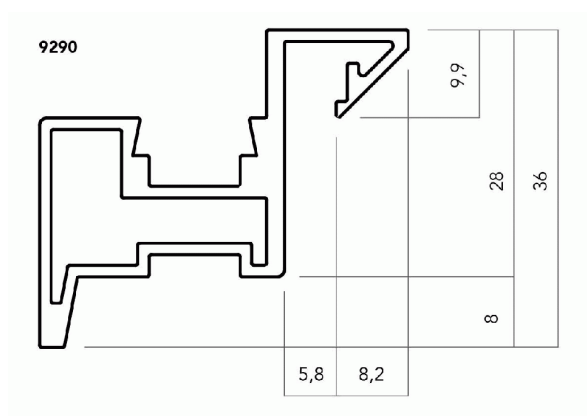

PROFILE FRAMED CABINET DOORS AND MIRRORS > NARCISSUS > 9290 NARCISSUS

9290 NARCISSUS

TECHNICAL DATA

RAW MATERIALS

FINISHES AVAILABLE

ALUMINIUM

030 ANODIZADO
MATE PLUS

032 ANODIZADO
BRILLO