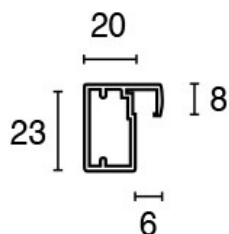

PERFILES DE ALUMINIO PARA VITRINAS Y ESPEJOS > NORMA > 9230

9230

9230