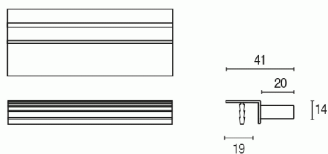

PERFILES DE ALUMINIO PARA VITRINAS Y ESPEJOS > TALOS > 7436

7436

TÉCNICOS

7436

MATERIAS PRIMAS

ACABADOS DISPONIBLES

ALUMINIOS

030 ANODIZADO
MATE PLUS