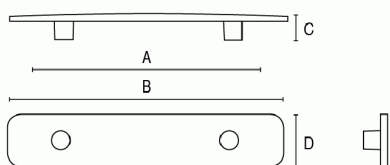

TIRADORES Y POMOS > ABS > 7194

7 1 9 4

7194	Ref.	A	B	C	D
	7194.0128	128	210	20	40

TÉCNICOS

7194	Ref.	A	B	C	D
	7194.0128	128	210	20	40

MATERIAS PRIMAS

ACABADOS DISPONIBLES

PINTURA PARA METÁLICOS