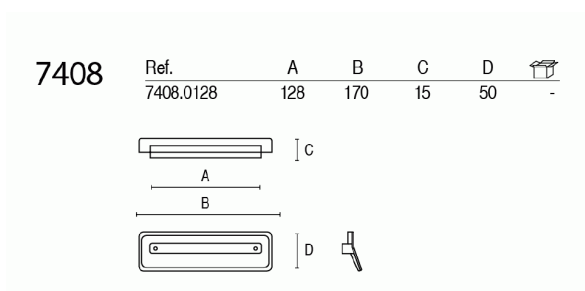

TIRADORES Y POMOS > ABS > 7408

7408

TÉCNICOS

MATERIAS PRIMAS

ACABADOS DISPONIBLES

ABS COLORES

747 PIZARRA

874 TEJA