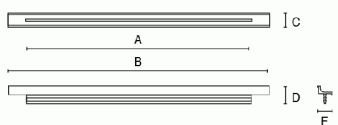

MATERIAS PRIMAS