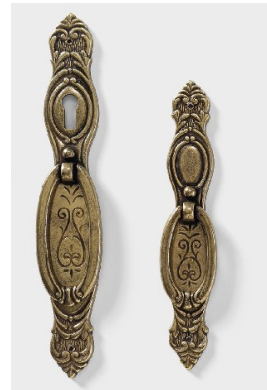

MATERIAS PRIMAS

ACABADOS DISPONIBLES

BAÑOS CLÁSICO ZAMAK

002 CUERO PLB

016 PLATA VIEJA

PINTURA PARA METÁLICOS

961 COBRE
Eneo

960 ALAZÁN
PINTURA

952 NÍQUEL
VELVETO

959 ORO SOLER

PRODUCTOS RELACIONADOS

3492

3367

3295