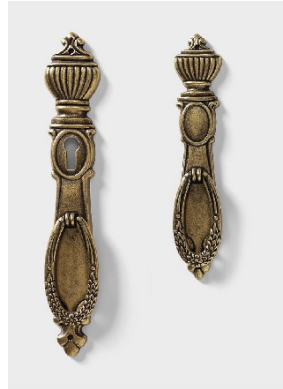

### BAÑOS CLÁSICO ZAMAK

002 CUERO PLB

016 PLATA VIEJA

### PINTURA PARA METÁLICOS

961 COBRE  
Eneo

960 ALAZÁN  
PINTURA

952 NÍQUEL  
VELVETO

959 ORO SOLER

PRODUCTOS RELACIONADOS

3770

3492