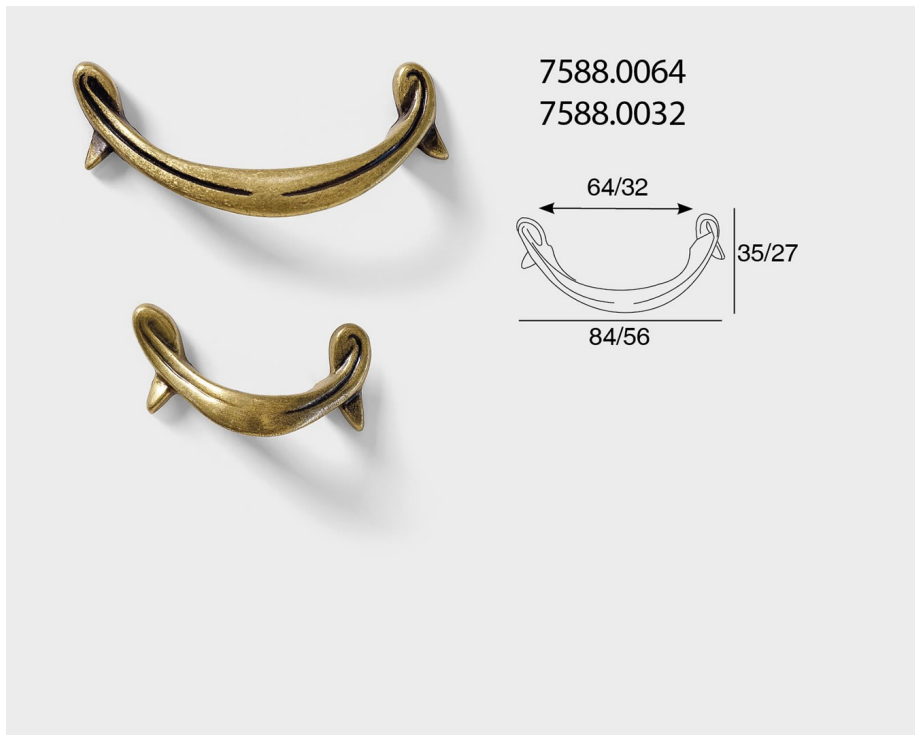

TIRADORES Y POMOS > CLASICO > 7588

7588

TÉCNICOS

MATERIAS PRIMAS

ACABADOS DISPONIBLES

BAÑOS CLÁSICO ZAMAK

001 CUERO

002 CUERO PLB

016 PLATA VIEJA

018 COBRE
ENVEJECIDO

PINTURA PARA METÁLICOS

961 COBRE
Eneo

960 ALAZÁN
PINTURA

964 NÍQUEL
SUNA

952 NÍQUEL
VELVETO

965 ORO RANDE

959 ORO SOLER

PRODUCTOS RELACIONADOS

7710

2762

2771