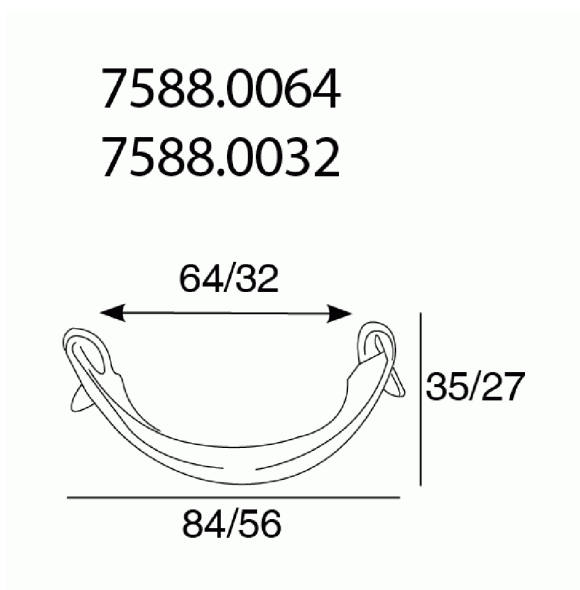

TIRADORES Y POMOS > CLASICO > 7588

7588

TÉCNICOS

MATERIAS PRIMAS

ACABADOS DISPONIBLES

BAÑOS CLÁSICO ZAMAK

001 CUERO

002 CUERO PLB

959 ORO SOLER

PRODUCTOS RELACIONADOS

7710

2762

2771