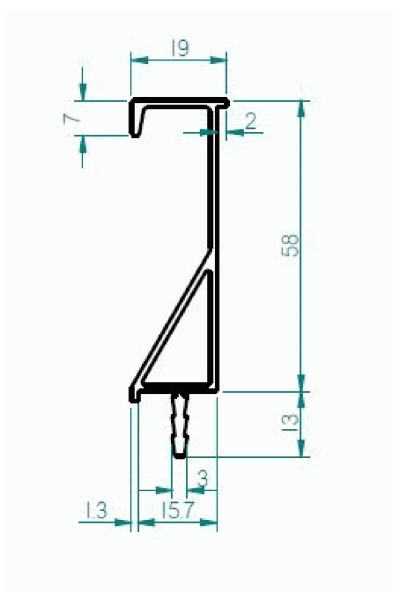

TIRADORES Y POMOS > TIRADORES EMBUTIDOS > 7477 LLECO

7 4 7 7 L L E C O

TÉCNICOS

MATERIAS PRIMAS

ACABADOS DISPONIBLES

PINTURA PARA METÁLICOS

021 EFECTO
CROMO

425 VULCANO