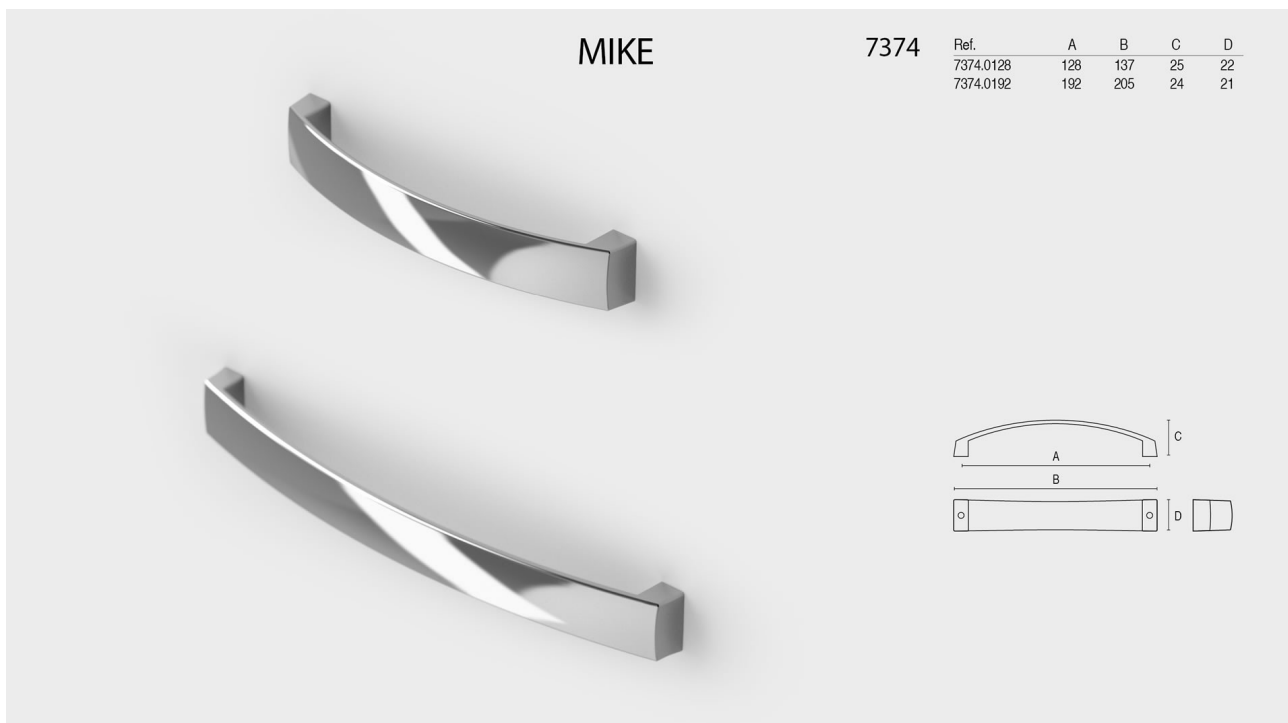

TIRADORES Y POMOS > Z DISEÑO > 7374

7 3 7 4

MIKE

TÉCNICOS

MATERIAS PRIMAS

7374	Ref.	A	B	C	D
	7374.0128	128	137	25	22
	7374.0192	192	205	24	21

ACABADOS DISPONIBLES

BAÑOS CLÁSICO ZAMAK

425 VULCANO

916 NEGRO
GRAFITO

865 NEGRO
COBALTO

744 BLANCO

961 COBRE
ENEO

960 ALAZÁN
PINTURA

952 NÍQUEL
VELVETO

959 ORO SOLER