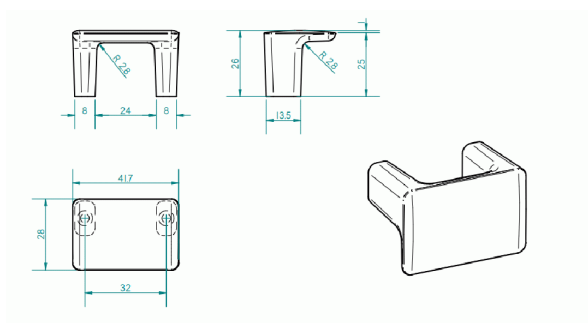

TIRADORES Y POMOS > Z DISEÑO > 7440.0032

7440.0032

TÉCNICOS

MATERIAS PRIMAS

ACABADOS DISPONIBLES

BAÑOS ZAMAK

017 NIQUEL
SEDA

023 CROMO
MATE