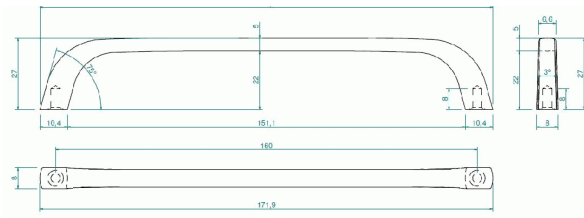

TIRADORES Y POMOS > Z DISEÑO > 7467 ZINO

7 4 6 7 Z I N O

TÉCNICOS

MATERIAS PRIMAS

ACABADOS DISPONIBLES

BAÑOS ZAMAK

017 NIQUEL
SEDA

023 CROMO
MATE