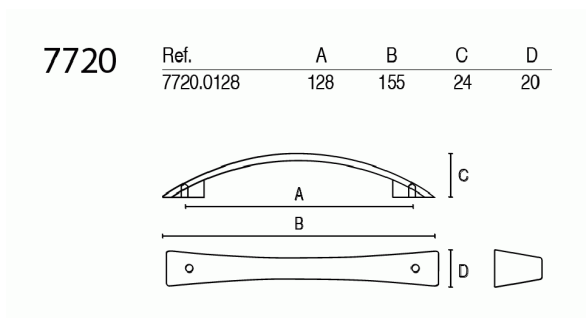

TIRADORES Y POMOS > Z DISEÑO > 7720

7720

TÉCNICOS

MATERIAS PRIMAS

ACABADOS DISPONIBLES

BAÑOS CLÁSICO ZAMAK

001 CUERO

002 CUERO PLB