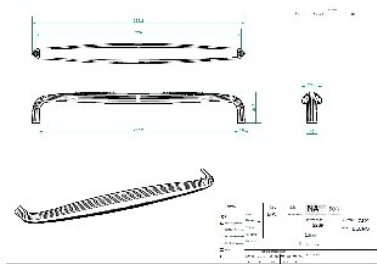

875 CACAO

799 CIELO

871 OBRE

OTRAS IMÁGENES

tarifa: 2010 / Price list: 2010

REF. PRODUCTO	DESCRIPCIÓN PRODUCTO	CÓDIGO	UNIDAD	PRECIO
448 2.0 1000	448 2.0 1000	448 2.0 1000	UNIDAD	2,40
448 2.0 1000	448 2.0 1000	448 2.0 1000	UNIDAD	2,40
448 2.0 1000	448 2.0 1000	448 2.0 1000	UNIDAD	2,40
448 2.0 1000	448 2.0 1000	448 2.0 1000	UNIDAD	2,40