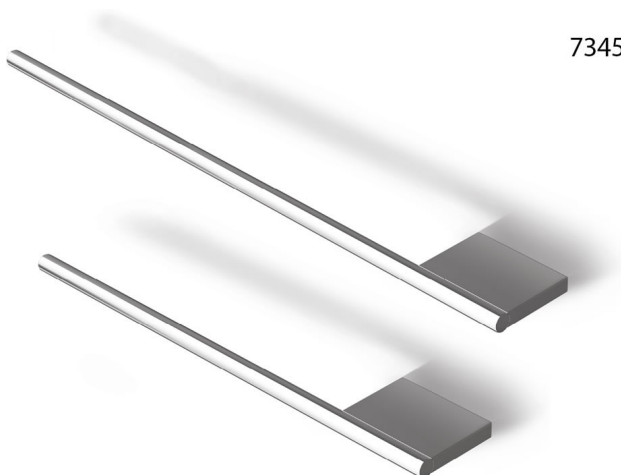

POIGNEES ET BOUTONS > ACCESOIRES > 7345

7345

7345

| Ref. | A | B | C | D | E |  |
|-----------|----|-----|------|----|----|---|
| 7345.0350 | 50 | 350 | 59,3 | 12 | 70 | 25 |
| 7345.0450 | 50 | 450 | 59,3 | 12 | 70 | 25 |

CARACTÉRISTIQUES TECHNIQUES

7345

| Ref. | A | B | C | D | E |  |
|-----------|----|-----|------|----|----|---|
| 7345.0350 | 50 | 350 | 59,3 | 12 | 70 | 25 |
| 7345.0450 | 50 | 450 | 59,3 | 12 | 70 | 25 |