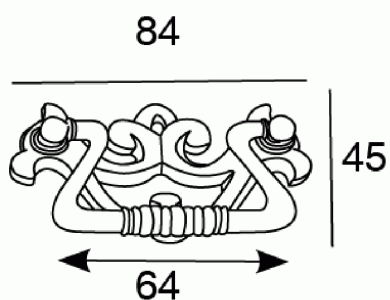

POIGNEES ET BOUTONS > CLASSIQUE > 2449

2 4 4 9

2449.0064

CARACTÉRISTIQUES TECHNIQUES

2449.0064

MATIÈRES PREMIÈRES

FINITIONS DISPONIBLES

FINITIONS CLASSIQUES ZAMAK

002 CUERO PLB